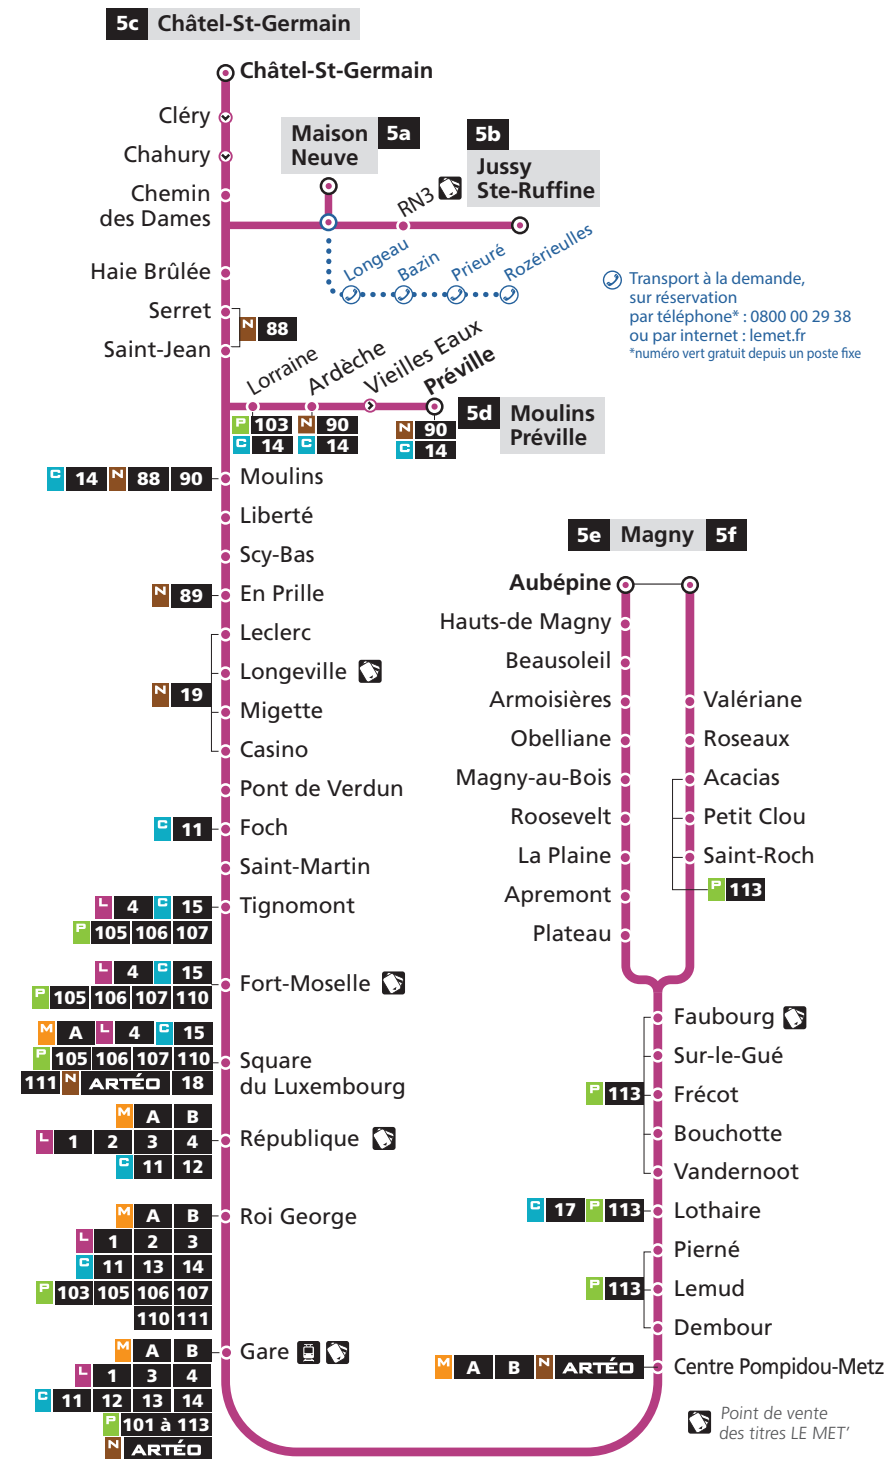

DIRECTIONS

Magny

Maison Neuve
Moullins Préville /
Châtel-Saint-Germain /
Jussy
Sainte-Ruffine

fréquence en heures de pointe

DU LUNDI AU VENDREDI

Aubépine vers rue de Pouilly	Aubépine vers rue Au Bois	République	Prévilles	Maison Neuve	Châtel-Saint-Germain	Jussy Sainte-Ruffine
-	5h04	5h26	-	5h47	-	-
5h30	-	5h50	-	6h11	-	-
-	5h51	6h13	-	6h34	-	-
6h11 b	-	6h31 b	-	-	-	6h54 b
-	6h24 d	6h46 d	7h06 d	-	-	-
6h40	-	7h00	-	7h22	-	-
-	6h48 b	7h10 b	-	-	-	7h35 b
6h56	-	7h19	-	7h42	-	-
-	7h01 d	7h28 d	7h50 d	-	-	-
7h11 c	-	7h37 c	-	-	8h02 c	-
-	7h16 t	7h45 t	-	-	-	-
7h36 b	-	7h52	-	8h18	-	-
-	7h46 d	8h14 d	8h40 d	-	-	8h31 b
8h00 c	-	8h25 c	-	-	8h54 c	-
8h20	-	8h46	-	9h13	-	-
-	8h27 c	8h56 c	-	-	9h24 c	-
8h42	-	9h08	-	9h35	-	-
-	8h51 b	9h20 b	-	-	-	9h47 b
9h08 d	-	9h32 d	9h55 d	-	-	-
-	9h18	9h44	-	10h08	-	-
9h33	-	9h56	-	10h20	-	-
-	9h43 c	10h08 c	-	-	10h34 c	-
9h58	-	10h20	-	10h44	-	-
-	10h07 d	10h31 d	10h54 d	-	-	-
10h21	-	10h43	-	11h07	-	-
-	10h31	10h55	-	11h19	-	-
10h45	-	11h07	-	11h31	-	-
-	10h56	11h20	-	11h44	-	-
11h10 d	-	11h32 d	11h55 d	-	-	-
-	11h20	11h44	-	12h08	-	-
11h34	-	11h56	-	12h20	-	-
-	11h42	12h07	-	12h31	-	-
11h54 d	-	12h18 d	12h44 d	-	-	-
-	12h03 c	12h29 c	-	-	12h58 c	-
12h19 b	-	12h41 b	-	-	-	13h11 b
-	12h29	12h53	-	13h21	-	-
12h43	-	13h05	-	13h32	-	-
-	12h52 b	13h17 b	-	-	-	13h46 b
13h06 d	-	13h29 d	13h55 d	-	-	-
-	13h15 c	13h40 c	-	-	14h10 c	-
13h31	-	13h54	-	14h22	-	-